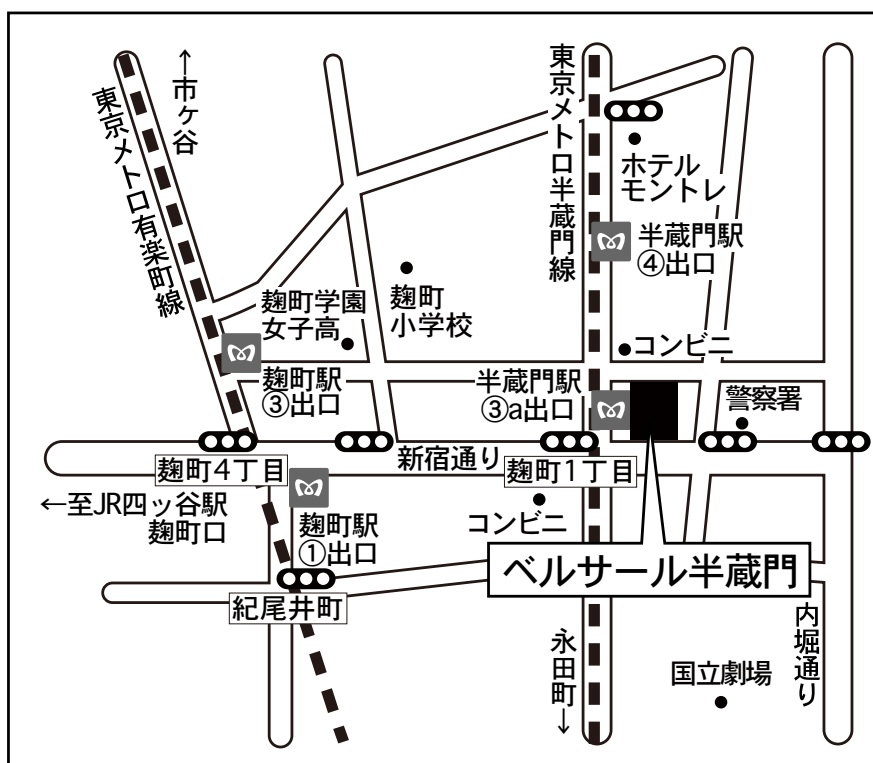

ベルサール半蔵門

〒102-0083 東京都千代田区麹町1-6-4
03-3265-9301

- * 東京メトロ半蔵門線「半蔵門駅」3b 出口直結
- * 東京メトロ有楽町線「麹町駅」3番出口徒歩6分
- * JR中央線・東京メトロ丸ノ内線・東京メトロ南北線
「四ツ谷駅」麹町口徒歩14分