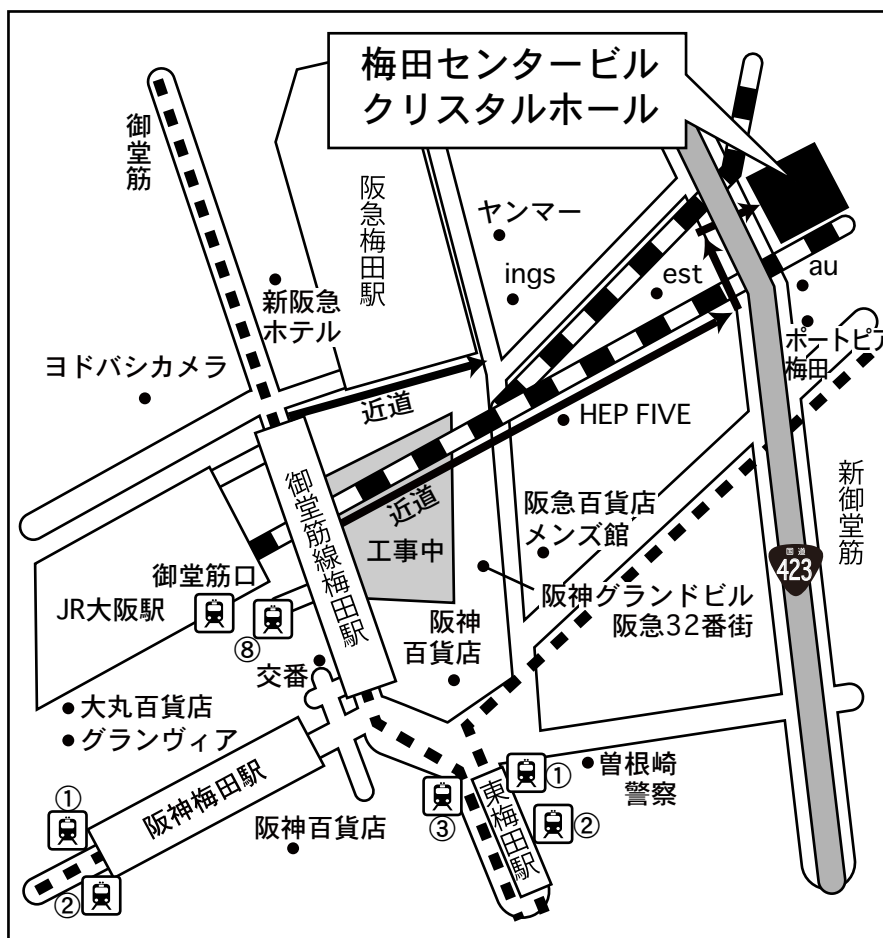

# クリスタルホール

〒812-0016 大阪市北区中崎西2丁目4-12 梅田センタービルB1F  
06-6373-9981

- \* 阪急電車：梅田駅より 徒歩約6分
- \* 地下鉄：梅田駅・東梅田駅 徒歩約7分
- \* JR：大阪駅 徒歩約10分
- \* 阪神電車：梅田駅 徒歩約9分
- \* 地下鉄：西梅田駅 徒歩約9分