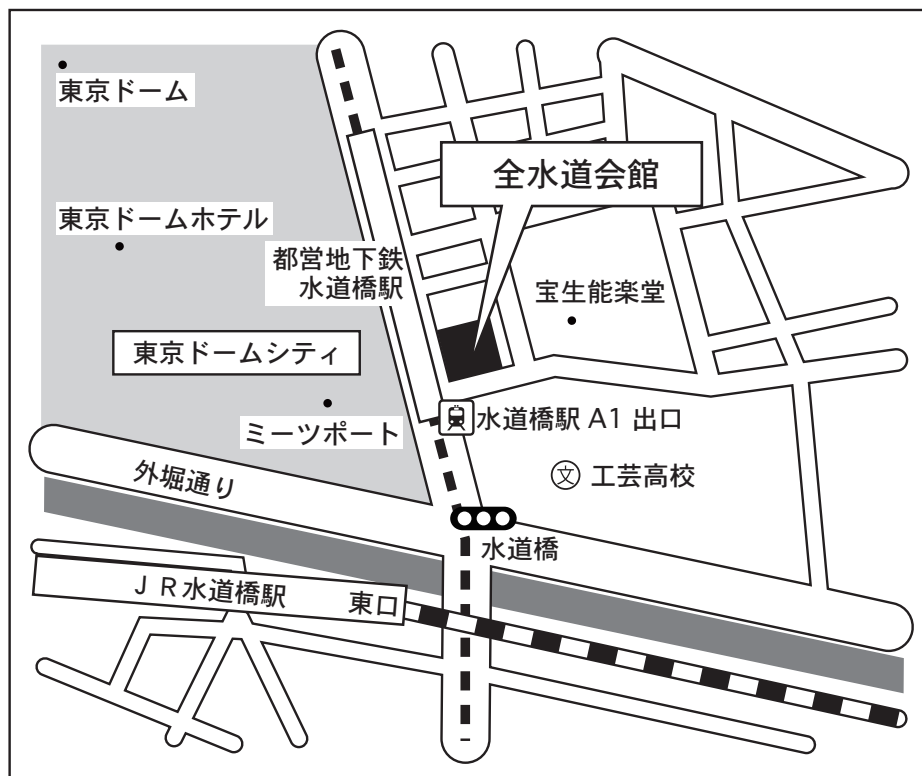

# 全水道会館

〒113-0033 東京都文京区本郷1-4-1  
03-3816-4196

- \* JR 水道橋駅東口下車徒歩 2 分
- \* 都営地下鉄三田線水道橋駅 A1 出口 徒歩 1 分